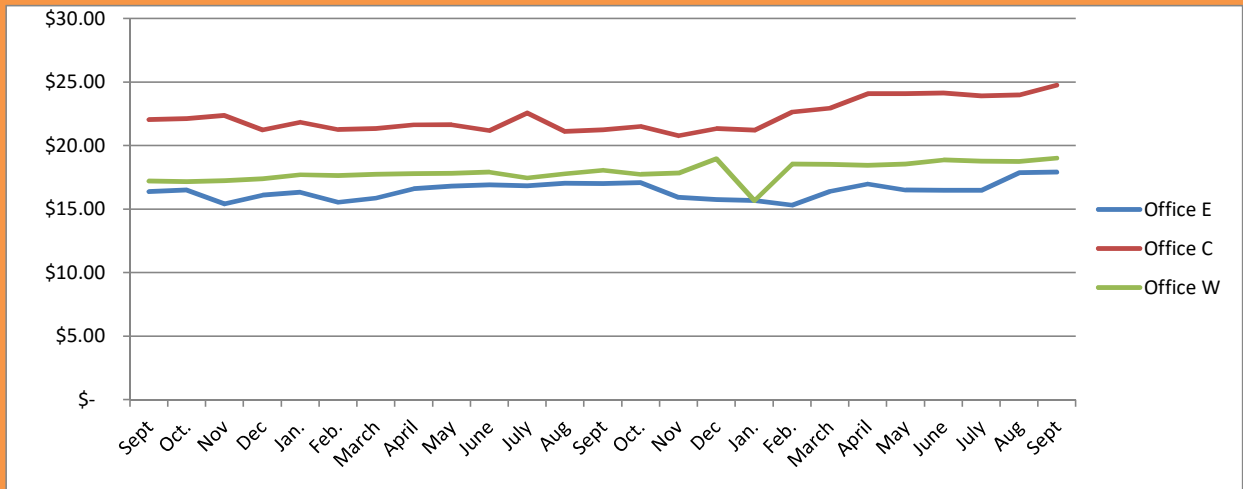

## LEASE ASKING RATES GREATER MADSION, WI September 2024

**East      \$ 17.93                  Central      \$ 24.26                  West      \$ 19.03**

**East      \$ 19.12                  Central      \$ 28.50                  West      \$ 18.91**

**East      \$ 8.42                  Central      \$ 11.25                  West      \$ 11.55**