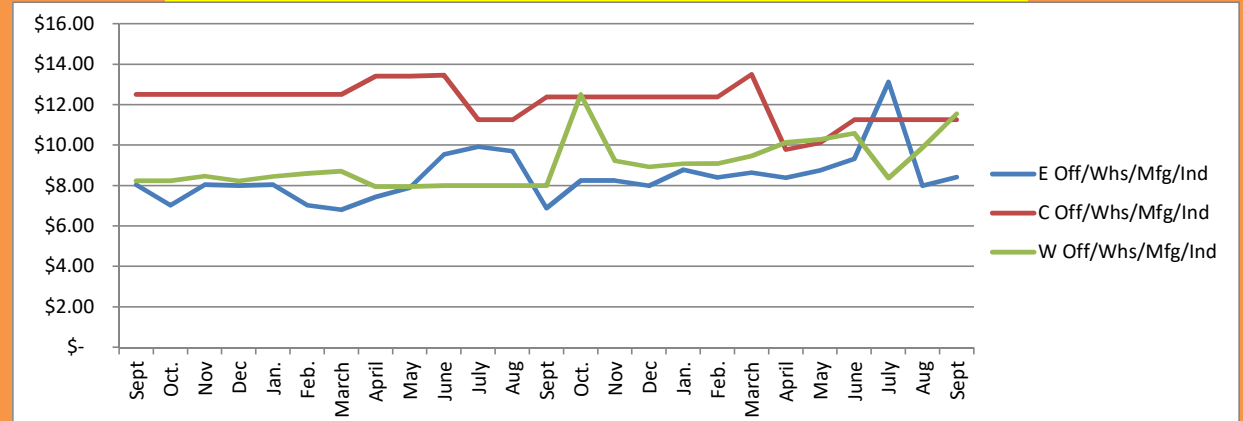

## LEASE ASKING RATES GREATER MADSION, WI September 2024

**East      \$ 17.93                  Central      \$ 24.26                  West      \$ 19.03**

**East      \$ 19.12                  Central      \$ 28.50                  West      \$ 18.91**