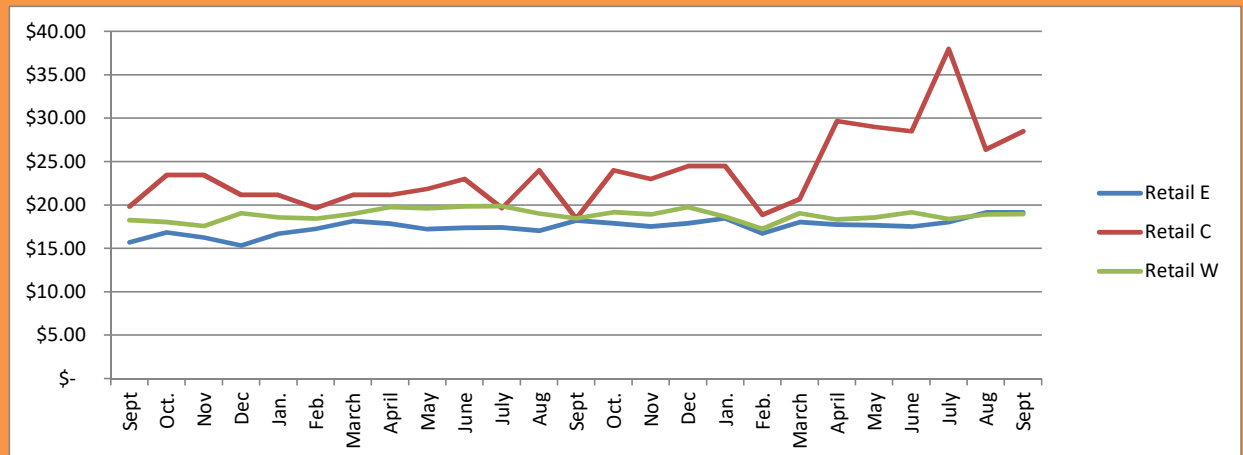

## LEASE ASKING RATES GREATER MADSION, WI September 2024

**East      \$ 17.93                  Central      \$ 24.26                  West      \$ 19.03**

**East      \$ 19.12                  Central      \$ 28.50                  West      \$ 18.91**

**East      \$ 8.42                  Central      \$ 11.25                  West      \$ 11.55**